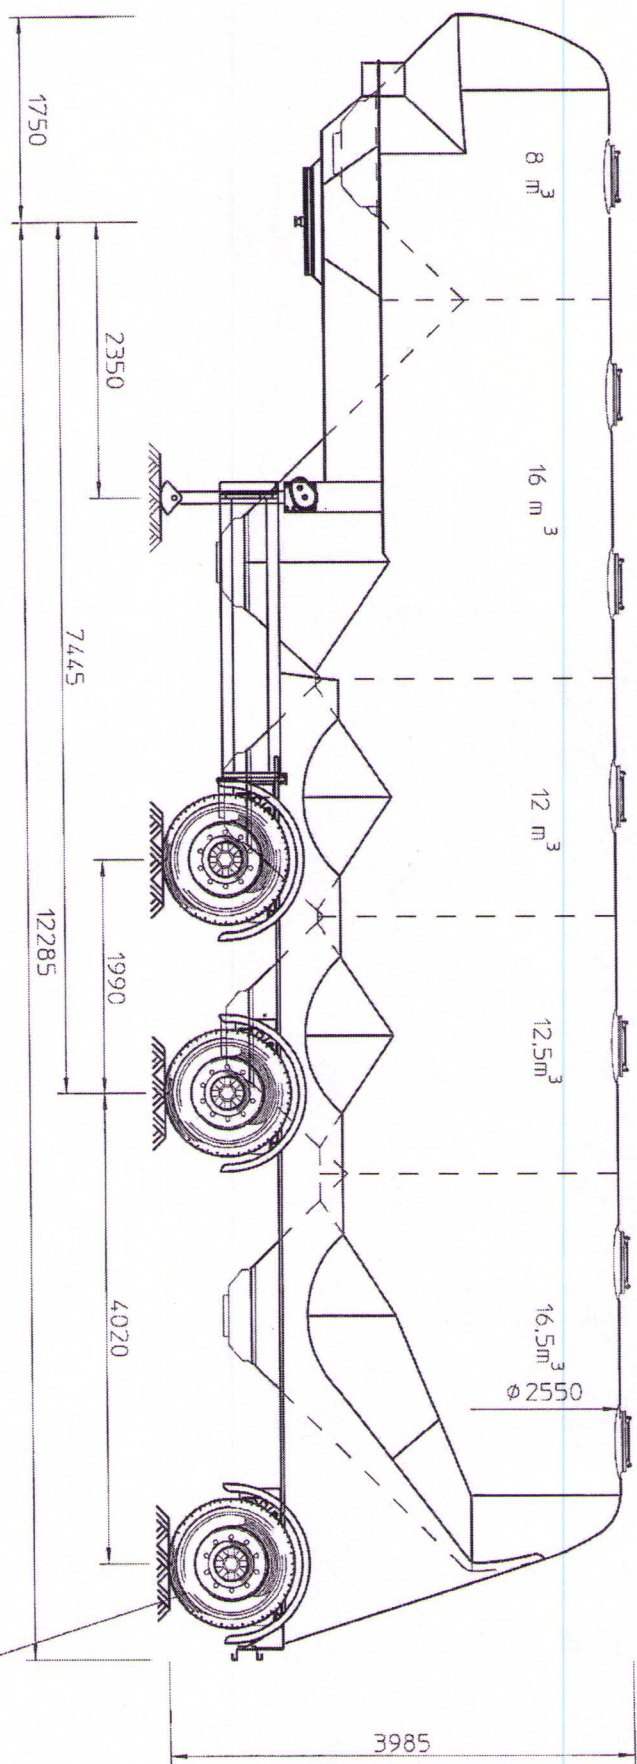

FFB FELDBINDER SPEZIALFAHRZEUGE    FFB FELDBINDER SPEZIALFAHRZEUGE    FFB FELDBINDER SPEZIALFAHRZEUGE    FFB FELDBINDER SPEZIALFAHRZEUGE    FFB FELDBINDER SPEZIALFAHRZEUGE

↑ 16t

### FFB - Silo Semi Trailer

EUT 65.3-5/5

capacity approx. 65 m<sup>3</sup>

↑ 30t

Steering axle

B08173 11.06.08

Technische Angaben sind Richtwerte. Die dargestellten Details entsprechen nicht in jedem Fall der Serienausführung. Measurements and weights are guiding values.